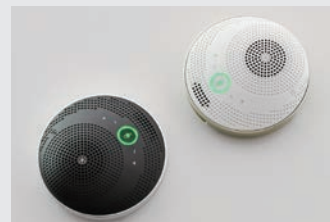

• Gamma di rilevamento a 360 gradi

• Volume massimo dell'altoparlante di 88 dB

• Più opzioni di connessione per laptop, telefono o tablet tramite USB, Bluetooth o NFC

• Alimentazione tramite batteria ricaricabile per una portabilità completa fino a 10 ore o più tramite connessione USB

• Compatibilità multi-piattaforma per sistemi operativi e PC, Mac, iOS e Android

• Connettiti e collabora facilmente alla tua applicazione per conferenze preferita

• Design elegante con scelta di colori bianco/nero

• Attacco per cuffie per l'ascolto privato

• Pulsanti con sensore tattili intuitivi