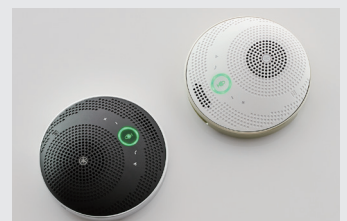

- **360 grados de rango de captura**

- **Volumen de altavoz máximo de 88 dB**

- **Múltiples opciones de conexión a un ordenador portátil, teléfono o tableta por USB, Bluetooth o NFC**

- **Alimentación a través de batería recargable para una completa portabilidad de hasta 10 horas o más a través de conexión USB**

- **Compatibilidad multiplataforma para sistemas operativos y PC, Mac, iOS y Android**

- **Conéctese y colabore fácilmente con su aplicación de conferencia preferida**

- **Diseño elegante con opción de colores blanco/negro**

- **Salida de auriculares para escuchar en privado**

- **Botones de sensor táctil fáciles de usar**